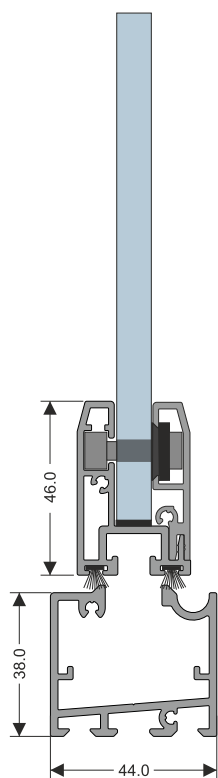

10 ante - 5 binari

12 ante - 6 binari

Profili:

80210509 - Soglia - 3 binari - 4m

80210512 - Soglia - 3 binari - 6m

80210515 - Soglia - 4 binari - 4m

80210518 - Soglia - 4 binari - 6m

80210521 - Soglia - 5 binari - 4m

Montaggio con rampe

Montaggio con soglia interrata

Apertura semplice

Apertura doppia

ACCESSORIO

Immagine	Codice	Colore	Descrizione
	80210603	bianco	Catenaccio inferiore bianco
	80210604	nero	Catenaccio inferiore nero
	80210214	acciaio	Maniglia arrotondata, Ø46, tipo conchiglia - doppio
	80210055	cromato	Maniglia tipo pomolo, Ø35 - semplice
	80210056	cromato	Maniglia tipo pomolo, Ø35 - doppio
	125250350	acciaio	Maniglia doppio, , 500mm
	80210505	cromato	Serratura con cilindro e maniglia di traino - 100x155mm
	80210506	cromato	Contraplacca con maniglia di traino - 100x155mm Può essere utilizzato solo per costruzioni a doppia apertura (piantone) in combinazione con serratura 80210505

80210153 - Profilo di tenuta
 tipo "C" (trasparente)

80210140 - Profilo di tenuta
 tipo "H" (trasparente)

80210060 - Profilo di tenuta
 tipo "U" (trasparente)

80210046 - Guarnizione
 (trasparente)

Sistema scorrevole-pivotante in vetro - Cristalin Fold Plus

Telaio inferiore applicato
(standard)

Telaio inferiore interrato
(opzionale)

Sistema scorrevole-pivotante in vetro - Cristalin Fold Plus

Apertura in un'unica direzione
(max 7 ante)

Apertura bilaterale
(max 14 ante)