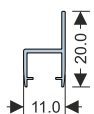

80210070 - Profilo verticale tipo "L" 7m
(ante attive)

80210152 - Profilo di tenuta
tipo "C" 8mm (trasparente)

80210153 - Profilo di tenuta
tipo "C" 10mm (trasparente)