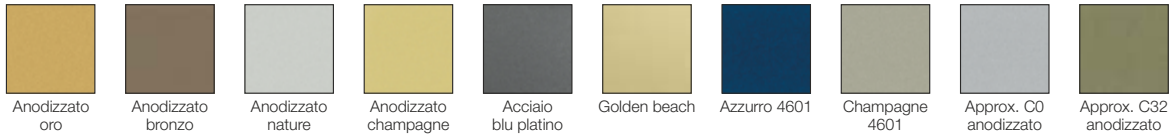

Colori

Tutti i colori sono forniti di serie con finitura strutturale, opzionalmente possono essere ordinati anche nella versione con finitura opaca.

Non è possibile la produzione di pezzi bicolori.

Gruppo 1 - Colori standard

Gruppo 2 - Colori su richiesta

Tutti i colori RAL, in opzione, si possono ordinare anche con la finitura opaca.

Gruppo 3 - Colori effetto anodizzato

Gruppo 3 - Colori effetto legno

Gruppo 4

Sistemi scorrevoli in vetro