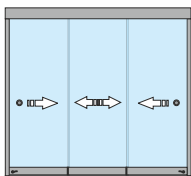

Tipologie costruttive:

3 ante - 3 binari