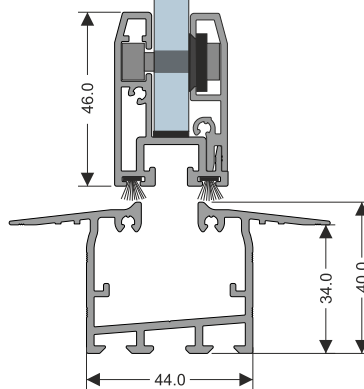

80210069 - Profilo verticale tipo "L" 5m
80210070 - Profilo verticale tipo "L" 7m
 (ante attive)

80210075 - Profilo verticale tipo "U" 5m
80210076 - Profilo verticale tipo "U" 7m
 (ante inattive)

80210045 - Profilo porta guarnizione
 (trasparente)

80210153 - Profilo di tenuta
 tipo "C" (trasparente)

80210140 - Profilo di tenuta
 tipo "H" (trasparente)

80210060 - Profilo di tenuta
 tipo "U" (trasparente)

80210046 - Guarnizione
 (trasparente)

Sistema scorrevole-pivotante in vetro - Cristalin Fold Plus