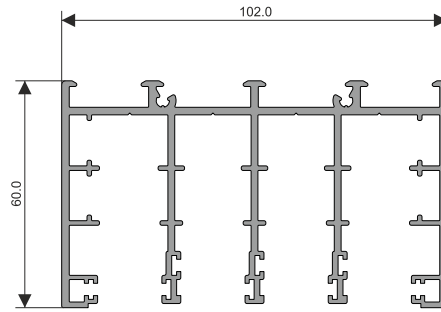

10 ante - 5 binari

12 ante - 6 binari

Profili:

80210509 - Soglia - 3 binari - 4m

80210512 - Soglia - 3 binari - 6m

80210515 - Soglia - 4 binari - 4m

80210518 - Soglia - 4 binari - 6m

80210521 - Soglia - 5 binari - 4m

80210527 - Soglia - 5 binari - 6m

80210530 - Soglia - 6 binari - 4m

80210533 - Soglia - 6 binari - 6m

Sistema scorrevole in vetro - Cristalin Slide

80210651 - Telaio lato superiore - 3 binari - 4m
80210654 - Telaio lato superiore - 3 binari - 6m

80210657 - Telaio lato superiore - 4 binari - 4m
80210660 - Telaio lato superiore - 4 binari - 6m

80210663 - Telaio lato superiore - 5 binari - 4m
80210669 - Telaio lato superiore - 5 binari - 6m

80210672 - Telaio lato superiore - 6 binari - 4m
80210675 - Telaio lato superiore - 6 binari - 6m

80210569 - Anta - 4m
80210572 - Anta - 6m

80210581 - Profilo laterale "U" - 4m
80210584 - Profilo laterale "U" - 6m

80210197 - Profilo rampa per soglia - 4m
80210200 - Profilo rampa per soglia - 6m

80210140
Profilo di tenuta
tipo "H" (trasparente)