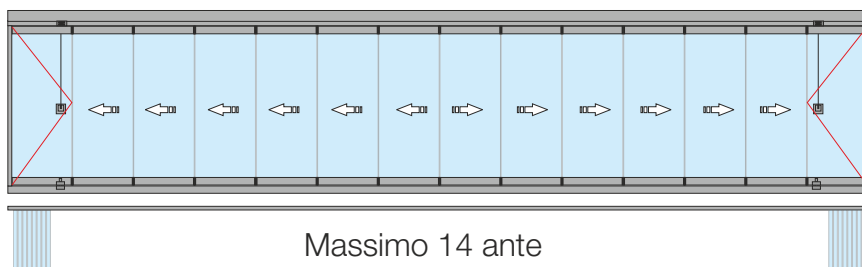

Massimo 14 ante