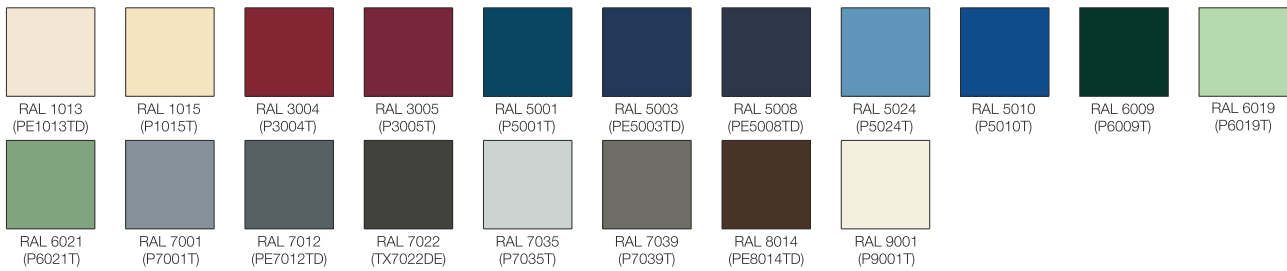

Colori

Tutti i colori sono forniti di serie con finitura strutturale, opzionalmente possono essere ordinati anche nella versione con finitura opaca.

Non è possibile la produzione di pezzi bicolori.

Gruppo 1 - Colori standard

Gruppo 2 - Colori su richiesta

Tutti i colori RAL, in opzione, si possono ordinare anche con la finitura opaca.

Gruppo 3 - Colori effetto anodizzato

Gruppo 3 - Colori effetto legno

Gruppo 4

Sistemi scorrevoli in vetro