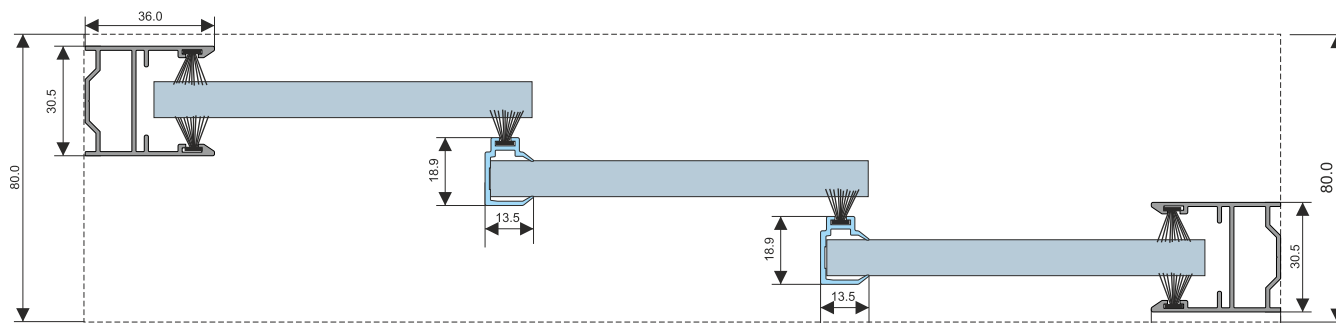

80210569 - Anta - 4m
80210572 - Anta - 6m

80210581 - Profilo laterale "U" - 4m
80210584 - Profilo laterale "U" - 6m

80210197 - Profilo rampa per soglia - 4m
80210200 - Profilo rampa per soglia - 6m

80210140
Profilo di tenuta
tipo "H" (trasparente)

80210208
Profilo di tenuta
tipo "C" (trasparente)

80210203 - Profilo finitura soglia interrata - 4m
80210206 - Profilo finitura soglia interrata - 6m

Sistema scorrevole in vetro - Cristalin Slide

Montaggio standard

Montaggio con rampe

Montaggio con soglia interrata

Apertura semplice

Apertura doppia

ACCESSORIO

Immagine	Codice	Colore	Descrizione
	80210603	bianco	Catenaccio inferiore bianco
	80210604	nero	Catenaccio inferiore nero
	80210214	acciaio	Maniglia arrotondata, Ø46, tipo conchiglia - doppio
	80210055	cromato	Maniglia tipo pomolo, Ø35 - semplice
	80210056	cromato	Maniglia tipo pomolo, Ø35 - doppio
	125250350	acciaio	Maniglia doppio, , 500mm
	80210505	cromato	Serratura con cilindro e maniglia di traino - 100x155mm
	80210506	cromato	Contraplacca con maniglia di traino - 100x155mm Può essere utilizzato solo per costruzioni a doppia apertura (piantone) in combinazione con serratura 80210505