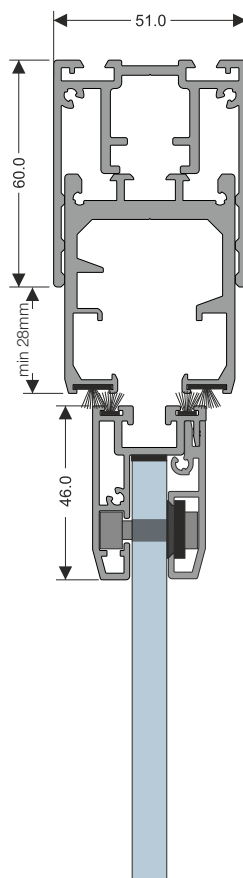

Sistema scorrevole-pivotante in vetro - Cristalin Fold Plus

Telaio inferiore applicato
(standard)

Telaio inferiore interrato
(opzionale)