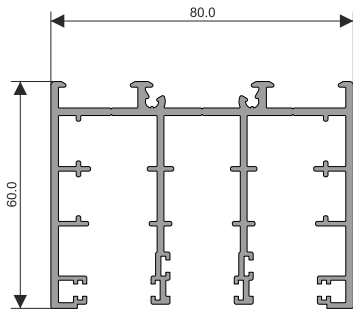

10 ante - 5 binari

12 ante - 6 binari

Profili:

80210509 - Soglia - 3 binari - 4m

80210512 - Soglia - 3 binari - 6m

80210515 - Soglia - 4 binari - 4m

80210518 - Soglia - 4 binari - 6m

80210521 - Soglia - 5 binari - 4m

80210527 - Soglia - 5 binari - 6m

80210530 - Soglia - 6 binari - 4m

80210533 - Soglia - 6 binari - 6m

Sistema scorrevole in vetro - Cristalin Slide

80210651 - Telaio lato superiore - 3 binari - 4m
80210654 - Telaio lato superiore - 3 binari - 6m