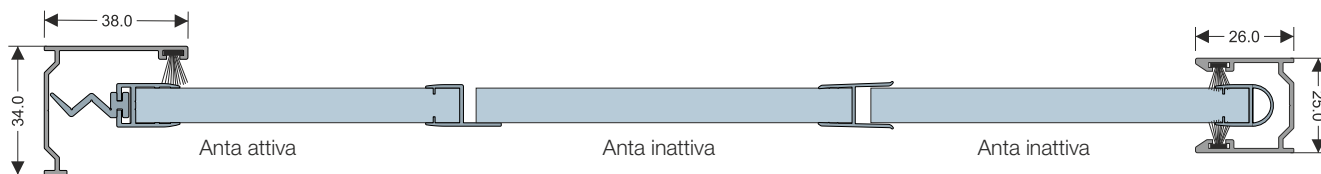

80210140 - Profilo di tenuta
tipo "H" 10mm (trasparente)

80210059 - Profilo di tenuta
tipo "U" 8mm (trasparente)

80210060 - Profilo di tenuta
tipo "U" 10mm (trasparente)

80210046 - Guarnizione
(trasparente)

Sistema scorrevole-pivotante in vetro - Cristalin Fold

Telaio inferiore applicato
(standard)

Telaio inferiore interrato
(opzionale)

Sistema scorrevole-pivotante in vetro - Cristalin Fold

Apertura in un'unica direzione
(max 7 ante)

Apertura bilaterale
(max 14 ante)

Sistema scorrevole-pivotante in vetro - Cristalin Fold

ACCESSORII

Immagine	Cod	Culoare	Descriere
	80210061	Bianco	Maniglia porta – bianca
	80210062	Nero	Maniglia porta – nera
	80210428	Bianco	Tappi mascheratura bianco – per profilo inferiore
	80210429	Nero	Tappi mascheratura nero – per profilo inferiore
	80210430	Bianco	Catenaccio bianco profilo inferiore – montaggio interrato
	80210431	Nero	Catenaccio nero profilo inferiore – montaggio interrato
	80210501	Cromato	Serratura con cilindro e maniglia
	80210502	Cromato	Contraplacca con montaggio sul vetro
	80210325	Bianco + cromato	Kit fissaggio anta attiva (opzionale)
	80210326	Nero + cromato	Kit fissaggio anta attiva (opzionale)