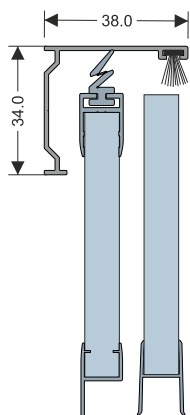

80210045 - Profilo porta guarnizione
(trasparente)

80210152 - Profilo di tenuta
tipo "C" 8mm (trasparente)

80210153 - Profilo di tenuta
tipo "C" 10mm (trasparente)

80210139 - Profilo di tenuta
tipo "H" 8mm (trasparente)

80210140 - Profilo di tenuta
tipo "H" 10mm (trasparente)

80210059 - Profilo di tenuta
tipo "U" 8mm (trasparente)

80210060 - Profilo di tenuta
tipo "U" 10mm (trasparente)

80210046 - Guarnizione
(trasparente)

Sistema scorrevole-pivotante in vetro - Cristalin Fold

Telaio inferiore applicato
(standard)

Telaio inferiore interrato
(opzionale)

Sistema scorrevole-pivotante in vetro - Cristalin Fold

Apertura in un'unica direzione
(max 7 ante)

Apertura bilaterale
(max 14 ante)

Sistema scorrevole-pivotante in vetro - Cristalin Fold

ACCESSORII

Immagine	Cod	Culoare	Descriere
	80210061	Bianco	Maniglia porta – bianca
	80210062	Nero	Maniglia porta – nera
	80210428	Bianco	Tappi mascheratura bianco – per profilo inferiore
	80210429	Nero	Tappi mascheratura nero – per profilo inferiore
	80210430	Bianco	Catenaccio bianco profilo inferiore – montaggio interrato
	80210431	Nero	Catenaccio nero profilo inferiore – montaggio interrato
	80210501	Cromato	Serratura con cilindro e maniglia
	80210502	Cromato	Contraplacca con montaggio sul vetro
	80210325	Bianco + cromato	Kit fissaggio anta attiva (opzionale)
	80210326	Nero + cromato	Kit fissaggio anta attiva (opzionale)