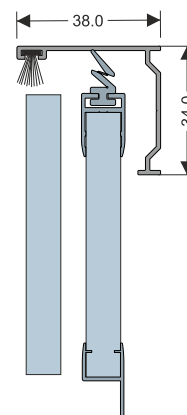

80210045 - Profilo porta guarnizione
(trasparente)

80210152 - Profilo di tenuta
tipo "C" 8mm (trasparente)

80210153 - Profilo di tenuta
tipo "C" 10mm (trasparente)

80210139 - Profilo di tenuta
tipo "H" 8mm (trasparente)

80210140 - Profilo di tenuta
tipo "H" 10mm (trasparente)

80210059 - Profilo di tenuta
tipo "U" 8mm (trasparente)

80210060 - Profilo di tenuta
tipo "U" 10mm (trasparente)

80210046 - Guarnizione
(trasparente)

Sistema scorrevole-pivotante in vetro - Cristalin Fold

Telaio inferiore applicato
(standard)

Telaio inferiore interrato
(opzionale)

Sistema scorrevole-pivotante in vetro - Cristalin Fold

Apertura in un'unica direzione
(max 7 ante)

Apertura bilaterale
(max 14 ante)

Sistema scorrevole-pivotante in vetro - Cristalin Fold

ACCESSORII

Immagine	Cod	Culoare	Descriere
	80210061	Bianco	Maniglia porta – bianca
	80210062	Nero	Maniglia porta – nera
	80210428	Bianco	Tappi mascheratura bianco – per profilo inferiore
	80210429	Nero	Tappi mascheratura nero – per profilo inferiore
	80210430	Bianco	Catenaccio bianco profilo inferiore – montaggio interrato
	80210431	Nero	Catenaccio nero profilo inferiore – montaggio interrato
	80210501	Cromato	Serratura con cilindro e maniglia
	80210502	Cromato	Contraplacca con montaggio sul vetro
	80210325	Bianco + cromato	Kit fissaggio anta attiva (opzionale)
	80210326	Nero + cromato	Kit fissaggio anta attiva (opzionale)