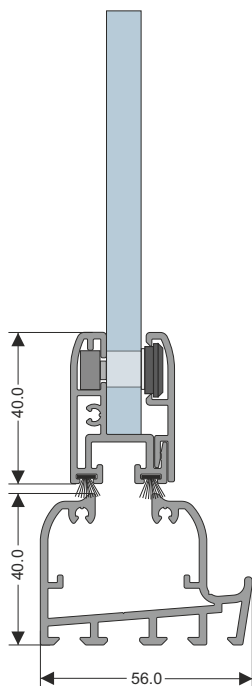

Montaggio con rampe

Montaggio con soglia interrata

Apertura semplice

Apertura doppia

ACCESSORIO

Immagine	Codice	Colore	Descrizione
	80210603	bianco	Catenaccio inferiore bianco
	80210604	nero	Catenaccio inferiore nero
	80210214	acciaio	Maniglia arrotondata, Ø46, tipo conchiglia - doppio
	80210055	cromato	Maniglia tipo pomolo, Ø35 - semplice
	80210056	cromato	Maniglia tipo pomolo, Ø35 - doppio
	125250350	acciaio	Maniglia doppio, , 500mm
	80210505	cromato	Serratura con cilindro e maniglia di traino - 100x155mm
	80210506	cromato	Contraplacca con maniglia di traino - 100x155mm Può essere utilizzato solo per costruzioni a doppia apertura (piantone) in combinazione con serratura 80210505

80210045 - Profilo porta guarnizione
(trasparente)

80210152 - Profilo di tenuta
tipo "C" 8mm (trasparente)

80210153 - Profilo di tenuta
tipo "C" 10mm (trasparente)

80210139 - Profilo di tenuta
tipo "H" 8mm (trasparente)

80210140 - Profilo di tenuta
tipo "H" 10mm (trasparente)

80210059 - Profilo di tenuta
tipo "U" 8mm (trasparente)

80210060 - Profilo di tenuta
tipo "U" 10mm (trasparente)

80210046 - Guarnizione
(trasparente)

Sistema scorrevole-pivotante in vetro - Cristalin Fold

Telaio inferiore applicato
(standard)

Telaio inferiore interrato
(opzionale)

Sistema scorrevole-pivotante in vetro - Cristalin Fold

Apertura in un'unica direzione
(max 7 ante)