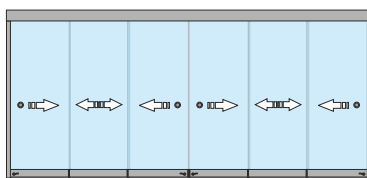

Svantaggi:

- Apertura limitata.
- Tenuta media.

Caratteristiche tecniche:

- Sistema scorrevole con ante realizzate in vetro temperato (ESG) da 10mm
- Consente costruzioni con 3, 4, 5 e 6 binari di scorrimento
- Soglia ridotta - 21,5mm con 3 possibilità di montaggio - applicato / con rampe / interrato
- Dimensioni dell'anta - min: 450x600mm, max: 1000x3000mm (LxA) - rapporto anta A/L < 4:1
- Carrelli con possibilità di regolazione fino a 5mm
- La tenuta tra le ante è realizzata con profili trasparenti in PVC, dotati di spazzola grigia.

Tipologie costruttive:

3 ante - 3 binari

4 ante - 4 binari

5 ante - 5 binari

6 ante - 6 binari

6 ante - 3 binari

8 ante - 4 binari

10 ante - 5 binari