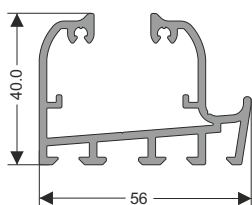

Vantaggi:

- Permettono l'apertura completa dello spazio.
- Buona tenuta.
- Flessibilità e versatilità estetica.

Svataggi:

- Più complessi da installare e mantenere.

Caratteristiche tecniche:

- Sistema scorrevole-pivotante in vetro temperato (ESG) da 8mm e 10mm
- Consente costruzioni fino a 7 ante pieghevoli su un lato o 14 bilateralmente
- Dimensioni massime dell'anta in vetro da 8mm - min 450x600mm, max 700x1600mm (LxA)
- Dimensioni massime dell'anta in vetro da 10mm - min 450x600mm, max 700x2200mm (LxA)
- Peso massimo dell'anta - 45Kg
- Peso massimo della costruzione - 425Kg

Massimo 7 ante

Massimo 14 ante

Sistema scorrevole-pivotante in vetro - Cristalin Fold

Profili:

80210108 - Profilo compensatore 5m

80210109 - Profilo compensatore 7m
(montato sul lato superiore)

802110110 - Telaio lato superiore 5m

802110111 - Telaio lato superiore 7m

80210116 - Anta orizzontale 5m

80210117 - Anta orizzontale 7m

80210401 - Telaio lato inferiore 5m

80210402 - Telaio lato inferiore 7m
(standard)

80210114 - Telaio interrato lato inferiore 5m