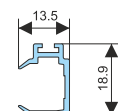

80210569 - Anta - 4m
80210572 - Anta - 6m

80210581 - Profilo laterale "U" - 4m
80210584 - Profilo laterale "U" - 6m

80210197 - Profilo rampa per soglia - 4m
80210200 - Profilo rampa per soglia - 6m

80210140
Profilo di tenuta
tipo "H" (trasparente)