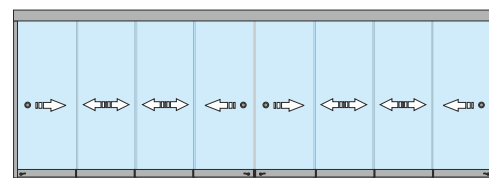

Svantaggi:

- Apertura limitata.
- Tenuta media.

Caratteristiche tecniche:

- Sistema scorrevole con ante realizzate in vetro temperato (ESG) da 10mm
- Consente costruzioni con 3, 4, 5 e 6 binari di scorrimento
- Soglia ridotta - 21,5mm con 3 possibilità di montaggio - applicato / con rampe / interrato
- Dimensioni dell'anta - min: 450x600mm, max: 1000x3000mm (LxA) - rapporto anta A/L < 4:1
- Carrelli con possibilità di regolazione fino a 5mm
- La tenuta tra le ante è realizzata con profili trasparenti in PVC, dotati di spazzola grigia.

Tipologie costruttive:

3 ante - 3 binari

4 ante - 4 binari

5 ante - 5 binari

6 ante - 6 binari

6 ante - 3 binari

8 ante - 4 binari

10 ante - 5 binari