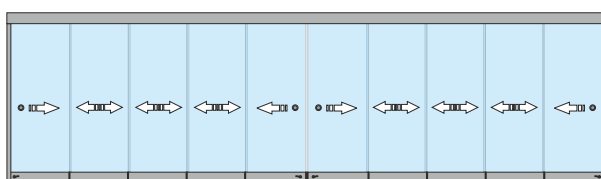

Svantaggi:

- Apertura limitata.
- Tenuta media.

Caratteristiche tecniche:

- Sistema scorrevole con ante realizzate in vetro temperato (ESG) da 10mm
- Consente costruzioni con 3, 4, 5 e 6 binari di scorrimento
- Soglia ridotta - 21,5mm con 3 possibilità di montaggio - applicato / con rampe / interrato
- Dimensioni dell'anta - min: 450x600mm, max: 1000x3000mm (LxA) - rapporto anta A/L < 4:1
- Carrelli con possibilità di regolazione fino a 5mm
- La tenuta tra le ante è realizzata con profili trasparenti in PVC, dotati di spazzola grigia.

Tipologie costruttive:

3 ante - 3 binari

4 ante - 4 binari

5 ante - 5 binari

6 ante - 6 binari

6 ante - 3 binari

8 ante - 4 binari

10 ante - 5 binari