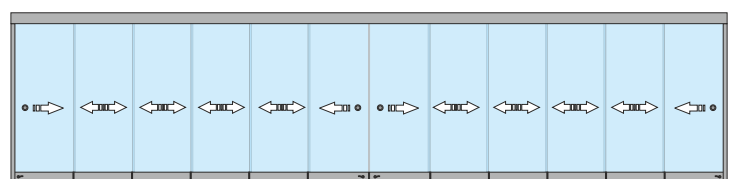

Svantaggi:

- Apertura limitata.
- Tenuta media.

Caratteristiche tecniche:

- Sistema scorrevole con ante realizzate in vetro temperato (ESG) da 10mm
- Consente costruzioni con 3, 4, 5 e 6 binari di scorrimento
- Soglia ridotta - 21,5mm con 3 possibilità di montaggio - applicato / con rampe / interrato
- Dimensioni dell'anta - min: 450x600mm, max: 1000x3000mm (LxA) - rapporto anta A/L < 4:1
- Carrelli con possibilità di regolazione fino a 5mm
- La tenuta tra le ante è realizzata con profili trasparenti in PVC, dotati di spazzola grigia.

Tipologie costruttive:

3 ante - 3 binari

4 ante - 4 binari

5 ante - 5 binari

6 ante - 6 binari

6 ante - 3 binari

8 ante - 4 binari

10 ante - 5 binari