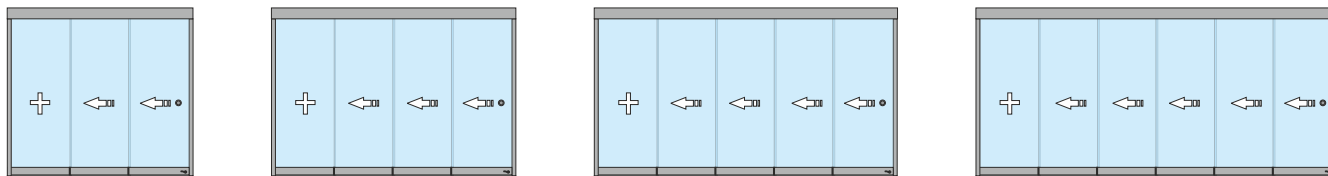

Sistema scorrevole in vetro - Cristalin Slide

3 ante - 3 binari

4 ante - 4 binari

5 ante - 5 binari

6 ante - 6 binari