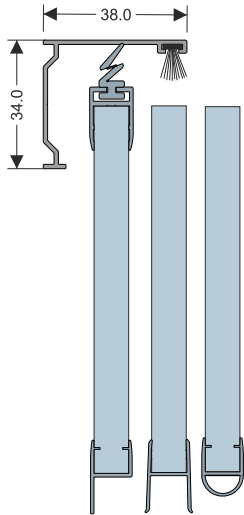

80210069 - Profilo verticale tipo "L" 5m
80210070 - Profilo verticale tipo "L" 7m
 (ante attive)

80210075 - Profilo verticale tipo "U" 5m
80210076 - Profilo verticale tipo "U" 7m
 (ante inattive)

80210045 - Profilo porta guarnizione
 (trasparente)

80210153 - Profilo di tenuta
 tipo "C" (trasparente)

80210140 - Profilo di tenuta
 tipo "H" (trasparente)

80210060 - Profilo di tenuta
 tipo "U" (trasparente)

80210046 - Guarnizione
 (trasparente)

Sistema scorrevole-pivotante in vetro - Cristalin Fold Plus

Telaio inferiore applicato
(standard)

Telaio inferiore interrato
(opzionale)

Sistema scorrevole-pivotante in vetro - Cristalin Fold Plus

Apertura in un'unica direzione
(max 7 ante)

Apertura bilaterale
(max 14 ante)