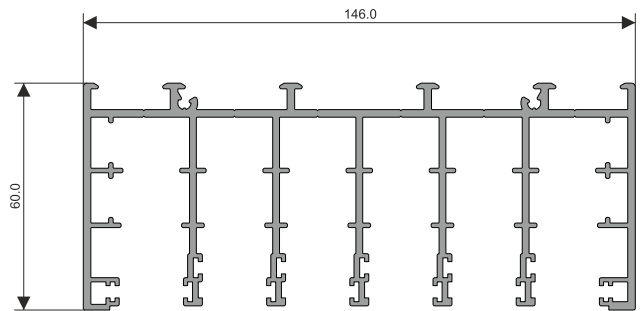

10 ante - 5 binari

12 ante - 6 binari

Profili:

80210509 - Soglia - 3 binari - 4m

80210512 - Soglia - 3 binari - 6m

80210515 - Soglia - 4 binari - 4m

80210518 - Soglia - 4 binari - 6m

80210521 - Soglia - 5 binari - 4m

80210527 - Soglia - 5 binari - 6m

80210530 - Soglia - 6 binari - 4m

80210533 - Soglia - 6 binari - 6m

Sistema scorrevole in vetro - Cristalin Slide

80210651 - Telaio lato superiore - 3 binari - 4m
80210654 - Telaio lato superiore - 3 binari - 6m

80210657 - Telaio lato superiore - 4 binari - 4m
80210660 - Telaio lato superiore - 4 binari - 6m

80210663 - Telaio lato superiore - 5 binari - 4m
80210669 - Telaio lato superiore - 5 binari - 6m

80210672 - Telaio lato superiore - 6 binari - 4m
80210675 - Telaio lato superiore - 6 binari - 6m

80210569 - Anta - 4m
80210572 - Anta - 6m

80210581 - Profilo laterale "U" - 4m
80210584 - Profilo laterale "U" - 6m

80210197 - Profilo rampa per soglia - 4m
80210200 - Profilo rampa per soglia - 6m

80210140
Profilo di tenuta
tipo "H" (trasparente)