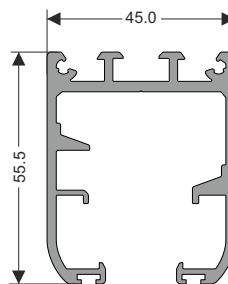

Vantaggi:

- Permettono l'apertura completa dello spazio.
- Buona tenuta.
- Flessibilità e versatilità estetica.

Svataggi:

- Più complessi da installare e mantenere.

Caratteristiche tecniche:

- Sistema scorrevole-pivotante in vetro temperato (ESG) da 8mm e 10mm
- Consente costruzioni fino a 7 ante pieghevoli su un lato o 14 bilateralmente
- Dimensioni massime dell'anta in vetro da 8mm - min 450x600mm, max 700x1600mm (LxA)
- Dimensioni massime dell'anta in vetro da 10mm - min 450x600mm, max 700x2200mm (LxA)
- Peso massimo dell'anta - 45Kg
- Peso massimo della costruzione - 425Kg

Massimo 7 ante

Massimo 14 ante

Sistema scorrevole-pivotante in vetro - Cristalin Fold

Profili:

80210108 - Profilo compensatore 5m

80210109 - Profilo compensatore 7m
(montato sul lato superiore)

802110110 - Telaio lato superiore 5m

802110111 - Telaio lato superiore 7m

80210116 - Anta orizzontale 5m

80210117 - Anta orizzontale 7m

80210401 - Telaio lato inferiore 5m

80210402 - Telaio lato inferiore 7m
(standard)

80210114 - Telaio interrato lato inferiore 5m

80210115 - Telaio interrato lato inferiore 7m
(opzionale)

80210069 - Profilo verticale tipo "L" 5m

80210070 - Profilo verticale tipo "L" 7m
(ante attive)

80210075 - Profilo verticale tipo "U" 5m

80210076 - Profilo verticale tipo "U" 7m
(ante inattive)