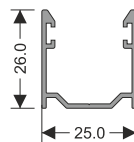

80210626 - Anta orizzontale 5m
80210629 - Anta orizzontale 7m

80210638 - Telaio lato inferiore 5m
80210641 - Telaio lato inferiore 7m
 (standard)

80210114 - Telaio interrato lato inferiore 5m
80210115 - Telaio interrato lato inferiore 7m
 (opzionale)

80210069 - Profilo verticale tipo "L" 5m
80210070 - Profilo verticale tipo "L" 7m
 (ante attive)

80210075 - Profilo verticale tipo "U" 5m
80210076 - Profilo verticale tipo "U" 7m
 (ante inattive)

80210045 - Profilo porta guarnizione
 (trasparente)