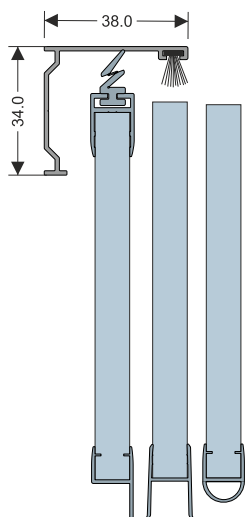

80210045 - Profilo porta guarnizione
(trasparente)

80210152 - Profilo di tenuta
tipo "C" 8mm (trasparente)

80210153 - Profilo di tenuta
tipo "C" 10mm (trasparente)

80210139 - Profilo di tenuta
tipo "H" 8mm (trasparente)

80210140 - Profilo di tenuta
tipo "H" 10mm (trasparente)

80210059 - Profilo di tenuta
tipo "U" 8mm (trasparente)

80210060 - Profilo di tenuta
tipo "U" 10mm (trasparente)

80210046 - Guarnizione
(trasparente)

Sistema scorrevole-pivotante in vetro - Cristalin Fold

Telaio inferiore applicato
(standard)

Telaio inferiore interrato
(opzionale)

Sistema scorrevole-pivotante in vetro - Cristalin Fold

Apertura in un'unica direzione
(max 7 ante)

Apertura bilaterale
(max 14 ante)

Sistema scorrevole-pivotante in vetro - Cristalin Fold

ACCESSORII

Immagine	Cod	Culoare	Descriere
	80210061	Bianco	Maniglia porta – bianca
	80210062	Nero	Maniglia porta – nera
	80210428	Bianco	Tappi mascheratura bianco – per profilo inferiore
	80210429	Nero	Tappi mascheratura nero – per profilo inferiore
	80210430	Bianco	Catenaccio bianco profilo inferiore – montaggio interrato
	80210431	Nero	Catenaccio nero profilo inferiore – montaggio interrato
	80210501	Cromato	Serratura con cilindro e maniglia
	80210502	Cromato	Contraplacca con montaggio sul vetro
	80210325	Bianco + cromato	Kit fissaggio anta attiva (opzionale)
	80210326	Nero + cromato	Kit fissaggio anta attiva (opzionale)