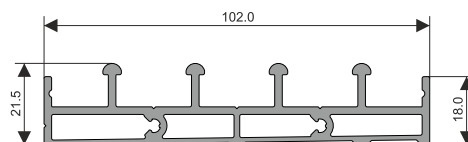

10 ante - 5 binari

12 ante - 6 binari

Profili:

80210509 - Soglia - 3 binari - 4m

80210512 - Soglia - 3 binari - 6m

80210515 - Soglia - 4 binari - 4m

80210518 - Soglia - 4 binari - 6m

80210521 - Soglia - 5 binari - 4m

80210527 - Soglia - 5 binari - 6m

80210530 - Soglia - 6 binari - 4m

80210533 - Soglia - 6 binari - 6m

Sistema scorrevole in vetro - Cristalin Slide

80210651 - Telaio lato superiore - 3 binari - 4m
80210654 - Telaio lato superiore - 3 binari - 6m