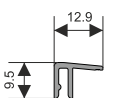

80210203 - Profilo finitura soglia interrata - 4m
80210206 - Profilo finitura soglia interrata - 6m