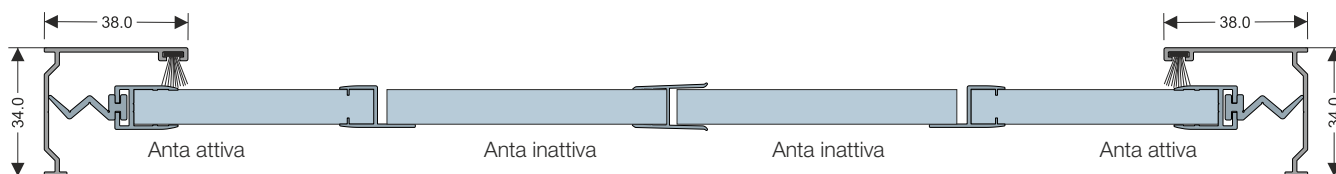

80210140 - Profilo di tenuta
tipo "H" 10mm (trasparente)

80210059 - Profilo di tenuta
tipo "U" 8mm (trasparente)

80210060 - Profilo di tenuta
tipo "U" 10mm (trasparente)

80210046 - Guarnizione
(trasparente)

Sistema scorrevole-pivotante in vetro - Cristalin Fold

Telaio inferiore applicato
(standard)

Telaio inferiore interrato
(opzionale)

Sistema scorrevole-pivotante in vetro - Cristalin Fold

Apertura in un'unica direzione
(max 7 ante)

Apertura bilaterale
(max 14 ante)

Sistema scorrevole-pivotante in vetro - Cristalin Fold

ACCESSORII

Immagine	Cod	Culoare	Descriere
	80210061	Bianco	Maniglia porta – bianca
	80210062	Nero	Maniglia porta – nera
	80210428	Bianco	Tappi mascheratura bianco – per profilo inferiore
	80210429	Nero	Tappi mascheratura nero – per profilo inferiore
	80210430	Bianco	Catenaccio bianco profilo inferiore – montaggio interrato
	80210431	Nero	Catenaccio nero profilo inferiore – montaggio interrato
	80210501	Cromato	Serratura con cilindro e maniglia
	80210502	Cromato	Contraplacca con montaggio sul vetro
	80210325	Bianco + cromato	Kit fissaggio anta attiva (opzionale)
	80210326	Nero + cromato	Kit fissaggio anta attiva (opzionale)