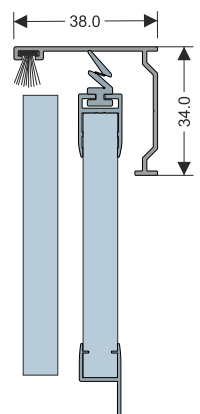

80210069 - Profilo verticale tipo "L" 5m
80210070 - Profilo verticale tipo "L" 7m
 (ante attive)

80210075 - Profilo verticale tipo "U" 5m
80210076 - Profilo verticale tipo "U" 7m
 (ante inattive)

80210045 - Profilo porta guarnizione
 (trasparente)

80210153 - Profilo di tenuta
 tipo "C" (trasparente)

80210140 - Profilo di tenuta
 tipo "H" (trasparente)

80210060 - Profilo di tenuta
 tipo "U" (trasparente)

80210046 - Guarnizione
 (trasparente)

Sistema scorrevole-pivotante in vetro - Cristalin Fold Plus

Telaio inferiore applicato
(standard)

Telaio inferiore interrato
(opzionale)

Sistema scorrevole-pivotante in vetro - Cristalin Fold Plus

Apertura in un'unica direzione
(max 7 ante)

Apertura bilaterale
(max 14 ante)