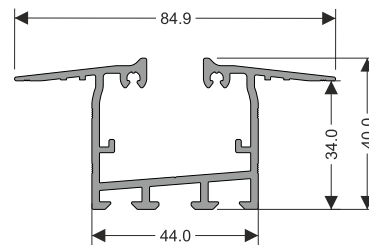

Vantaggi:

- Permettono l'apertura completa dello spazio.
- Buona tenuta.
- Flessibilità e versatilità estetica.

Svantaggi:

- Più complessi da installare e mantenere.

Caratteristiche tecniche:

- Sistema scorrevole-pivotante in vetro temperato (ESG) da 10mm
- Consente costruzioni fino a 7 ante pieghevoli su un lato o 14 bilateralmente
- Dimensioni dell'anta - min: 450x600mm, max: 800x3000mm (LxA)
- Peso massimo dell'anta - 80Kg
- Peso massimo della costruzione - 780Kg

Tipologie costruttive:

Sistema scorrevole-pivotante in vetro - Cristalin Fold Plus

Profili:

80210108 - Profilo compensatore 5m
80210109 - Profilo compensatore 7m
 (montato sul lato superiore)

80210644 - Telaio lato superiore 5m
80210647 - Telaio lato superiore 7m

80210626 - Anta orizzontale 5m
80210629 - Anta orizzontale 7m

80210638 - Telaio lato inferiore 5m
80210641 - Telaio lato inferiore 7m
 (standard)

80210114 - Telaio interrato lato inferiore 5m
80210115 - Telaio interrato lato inferiore 7m
 (opzionale)