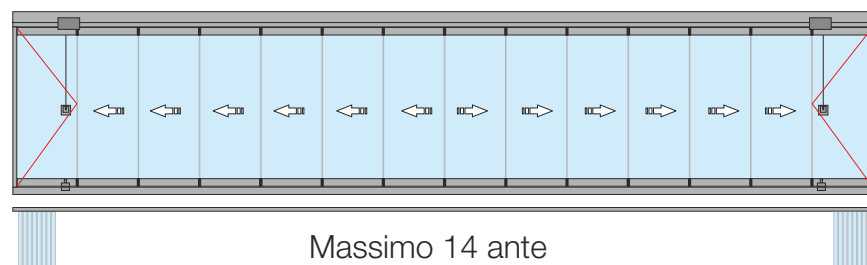

Tipologie costruttive: