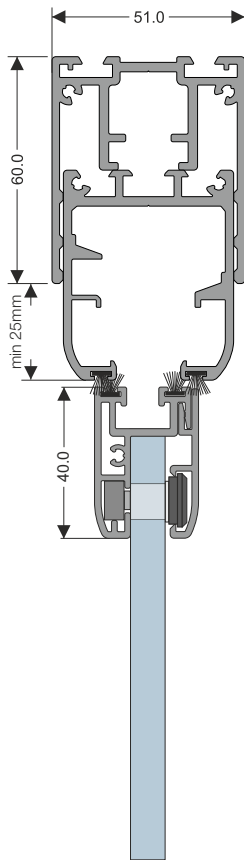

Sistema scorrevole-pivotante in vetro - Cristalin Fold

Telaio inferiore applicato
(standard)