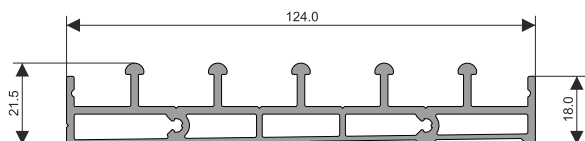

10 ante - 5 binari

12 ante - 6 binari

Profili:

80210509 - Soglia - 3 binari - 4m

80210512 - Soglia - 3 binari - 6m

80210515 - Soglia - 4 binari - 4m

80210518 - Soglia - 4 binari - 6m

80210521 - Soglia - 5 binari - 4m

80210527 - Soglia - 5 binari - 6m

80210530 - Soglia - 6 binari - 4m

80210533 - Soglia - 6 binari - 6m

Sistema scorrevole in vetro - Cristalin Slide

80210651 - Telaio lato superiore - 3 binari - 4m
80210654 - Telaio lato superiore - 3 binari - 6m