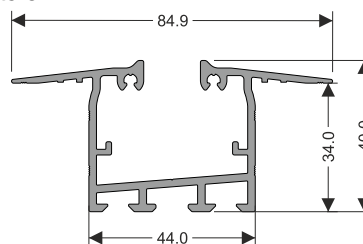

802110111 - Telaio lato superiore 7m

80210116 - Anta orizzontale 5m

80210117 - Anta orizzontale 7m

80210401 - Telaio lato inferiore 5m

80210402 - Telaio lato inferiore 7m
(standard)

80210114 - Telaio interrato lato inferiore 5m

80210115 - Telaio interrato lato inferiore 7m
(opzionale)

80210069 - Profilo verticale tipo "L" 5m

80210070 - Profilo verticale tipo "L" 7m
(ante attive)

80210075 - Profilo verticale tipo "U" 5m

80210076 - Profilo verticale tipo "U" 7m
(ante inattive)

80210045 - Profilo porta guarnizione
(trasparente)

80210152 - Profilo di tenuta
tipo "C" 8mm (trasparente)

80210153 - Profilo di tenuta
tipo "C" 10mm (trasparente)

80210139 - Profilo di tenuta
tipo "H" 8mm (trasparente)

80210140 - Profilo di tenuta
tipo "H" 10mm (trasparente)

80210059 - Profilo di tenuta
tipo "U" 8mm (trasparente)

80210060 - Profilo di tenuta
tipo "U" 10mm (trasparente)

80210046 - Guarnizione
(trasparente)