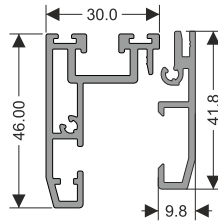

Vantaggi:

- Permettono l'apertura completa dello spazio.
- Buona tenuta.
- Flessibilità e versatilità estetica.

Svantaggi:

- Più complessi da installare e mantenere.

Caratteristiche tecniche:

- Sistema scorrevole-pivotante in vetro temperato (ESG) da 10mm
- Consente costruzioni fino a 7 ante pieghevoli su un lato o 14 bilateralmente
- Dimensioni dell'anta - min: 450x600mm, max: 800x3000mm (LxA)
- Peso massimo dell'anta - 80Kg
- Peso massimo della costruzione - 780Kg

Tipologie costruttive:

Sistema scorrevole-pivotante in vetro - Cristalin Fold Plus

Profili:

80210108 - Profilo compensatore 5m
80210109 - Profilo compensatore 7m
 (montato sul lato superiore)

80210644 - Telaio lato superiore 5m
80210647 - Telaio lato superiore 7m

80210626 - Anta orizzontale 5m
80210629 - Anta orizzontale 7m

80210638 - Telaio lato inferiore 5m
80210641 - Telaio lato inferiore 7m
 (standard)

80210114 - Telaio interrato lato inferiore 5m
80210115 - Telaio interrato lato inferiore 7m
 (opzionale)