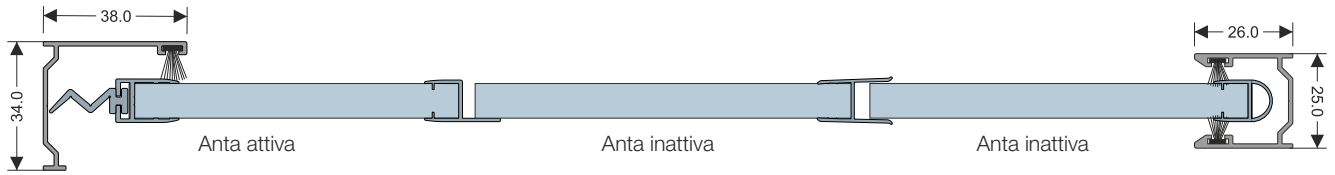

80210069 - Profilo verticale tipo "L" 5m
80210070 - Profilo verticale tipo "L" 7m
 (ante attive)

80210075 - Profilo verticale tipo "U" 5m
80210076 - Profilo verticale tipo "U" 7m
 (ante inattive)

80210045 - Profilo porta guarnizione
 (trasparente)

80210153 - Profilo di tenuta
 tipo "C" (trasparente)

80210140 - Profilo di tenuta
 tipo "H" (trasparente)

80210060 - Profilo di tenuta
 tipo "U" (trasparente)

80210046 - Guarnizione
 (trasparente)

Sistema scorrevole-pivotante in vetro - Cristalin Fold Plus

Telaio inferiore applicato
(standard)

Telaio inferiore interrato
(opzionale)

Sistema scorrevole-pivotante in vetro - Cristalin Fold Plus

Apertura in un'unica direzione
(max 7 ante)

Apertura bilaterale
(max 14 ante)