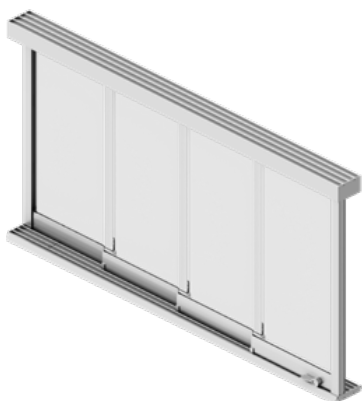

Cristalin by **QFORT**®

Vetrate Panoramiche 2026

Progettato per resistere

I sistemi scorrevoli e gli scorrevoli-pivotanti in vetro sono ideali per la chiusura di terrazze, pergole e balconi.

Il sistema scorrevole consente ai pannelli di vetro di scorrere orizzontalmente su binari, offrendo un'estetica moderna e un'apertura parziale, essendo facile da installare e mantenere.

Il sistema scorrevole-pivotante aggiunge la funzionalità di rotazione dei pannelli, consentendo l'apertura completa dello spazio e offrendo un'eccellente tenuta, ma richiede un'installazione e una manutenzione più complesse.

- Sistema scorrevole con ante realizzate in vetro temperato (ESG) da 10mm
- Consente costruzioni con 3, 4, 5 e 6 binari di scorrimento
- Soglia ridotta - 21,5mm con 3 possibilità di montaggio - applicato / con rampe / interrato
- Dimensioni massime dell'anta - 1000x3000mm (LxA)
- Ante dotate di due carrelli con possibilità di regolazione fino a 5mm
- La tenuta tra le ante può essere realizzata con guarnizione trasparente o spazzola

Sistema scorrevole in vetro - Cristalin Slide

- Sistema scorrevole-pivotante in vetro temperato (ESG) da 10mm
- Consente costruzioni con fino a 7 ante pieghevoli su un lato o 14 bilateralmente
- Dimensioni massime dell'anta - 800x3000mm (LxA)
- Peso massimo dell'anta - 80Kg
- Peso massimo della costruzione - 780Kg