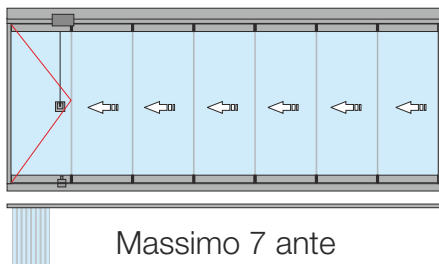

Vantaggi:

- Permettono l'apertura completa dello spazio.
- Buona tenuta.
- Flessibilità e versatilità estetica.

Svantaggi:

- Più complessi da installare e mantenere.

Caratteristiche tecniche:

- Sistema scorrevole-pivotante in vetro temperato (ESG) da 10mm
- Consente costruzioni fino a 7 ante pieghevoli su un lato o 14 bilateralmente
- Dimensioni dell'anta - min: 450x600mm, max: 800x3000mm (LxA)
- Peso massimo dell'anta - 80Kg
- Peso massimo della costruzione - 780Kg

Tipologie costruttive:

Sistema scorrevole-pivotante in vetro - Cristalin Fold Plus

Profili:

80210108 - Profilo compensatore 5m
80210109 - Profilo compensatore 7m
 (montato sul lato superiore)

80210644 - Telaio lato superiore 5m
80210647 - Telaio lato superiore 7m