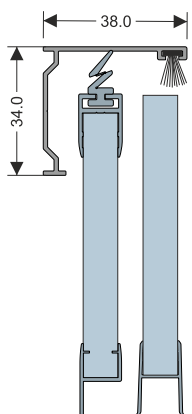

80210069 - Profilo verticale tipo "L" 5m
80210070 - Profilo verticale tipo "L" 7m
 (ante attive)

80210075 - Profilo verticale tipo "U" 5m
80210076 - Profilo verticale tipo "U" 7m
 (ante inattive)

80210045 - Profilo porta guarnizione
 (trasparente)

80210153 - Profilo di tenuta
 tipo "C" (trasparente)

80210140 - Profilo di tenuta
 tipo "H" (trasparente)

80210060 - Profilo di tenuta
 tipo "U" (trasparente)

80210046 - Guarnizione
 (trasparente)

Sistema scorrevole-pivotante in vetro - Cristalin Fold Plus

Telaio inferiore applicato
(standard)

Telaio inferiore interrato
(opzionale)

Sistema scorrevole-pivotante in vetro - Cristalin Fold Plus

Apertura in un'unica direzione
(max 7 ante)

Apertura bilaterale
(max 14 ante)