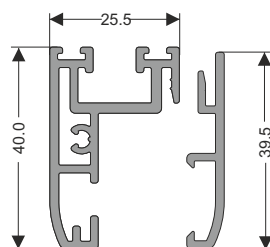

Vantaggi:

- Permettono l'apertura completa dello spazio.
- Buona tenuta.
- Flessibilità e versatilità estetica.

Svataggi:

- Più complessi da installare e mantenere.

Caratteristiche tecniche:

- Sistema scorrevole-pivotante in vetro temperato (ESG) da 8mm e 10mm
- Consente costruzioni fino a 7 ante pieghevoli su un lato o 14 bilateralmente
- Dimensioni massime dell'anta in vetro da 8mm - min 450x600mm, max 700x1600mm (LxA)
- Dimensioni massime dell'anta in vetro da 10mm - min 450x600mm, max 700x2200mm (LxA)
- Peso massimo dell'anta - 45Kg
- Peso massimo della costruzione - 425Kg

Massimo 7 ante

Massimo 14 ante

Sistema scorrevole-pivotante in vetro - Cristalin Fold

Profili:

80210108 - Profilo compensatore 5m

80210109 - Profilo compensatore 7m
(montato sul lato superiore)

802110110 - Telaio lato superiore 5m

802110111 - Telaio lato superiore 7m

80210116 - Anta orizzontale 5m

80210117 - Anta orizzontale 7m

80210401 - Telaio lato inferiore 5m

80210402 - Telaio lato inferiore 7m
(standard)

80210114 - Telaio interrato lato inferiore 5m

80210140 - Profilo di tenuta
tipo "H" 10mm (trasparente)

80210059 - Profilo di tenuta
tipo "U" 8mm (trasparente)

80210060 - Profilo di tenuta
tipo "U" 10mm (trasparente)

80210046 - Guarnizione
(trasparente)