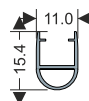

80210076 - Profilo verticale tipo "U" 7m
(ante inattive)

80210059 - Profilo di tenuta
tipo "U" 8mm (trasparente)

80210060 - Profilo di tenuta
tipo "U" 10mm (trasparente)