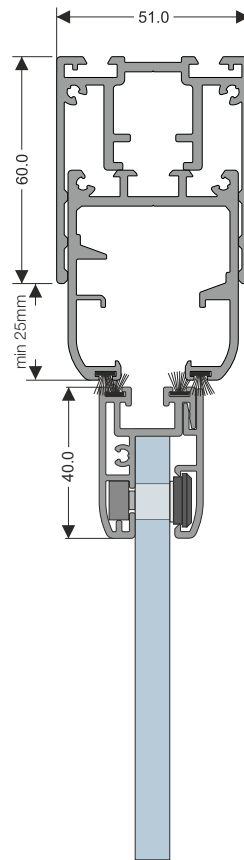

10 ante - 5 binari

12 ante - 6 binari

Profili:

80210509 - Soglia - 3 binari - 4m

80210512 - Soglia - 3 binari - 6m

80210515 - Soglia - 4 binari - 4m

80210518 - Soglia - 4 binari - 6m

80210521 - Soglia - 5 binari - 4m

Montaggio con rampe

Montaggio con soglia interrata

Apertura semplice

Apertura doppia

ACCESSORIO

Immagine	Codice	Colore	Descrizione
	80210603	bianco	Catenaccio inferiore bianco
	80210604	nero	Catenaccio inferiore nero
	80210214	acciaio	Maniglia arrotondata, Ø46, tipo conchiglia - doppio
	80210055	cromato	Maniglia tipo pomolo, Ø35 - semplice
	80210056	cromato	Maniglia tipo pomolo, Ø35 - doppio
	125250350	acciaio	Maniglia doppio, , 500mm
	80210505	cromato	Serratura con cilindro e maniglia di traino - 100x155mm
	80210506	cromato	Contraplacca con maniglia di traino - 100x155mm Può essere utilizzato solo per costruzioni a doppia apertura (piantone) in combinazione con serratura 80210505

Telaio inferiore applicato
(standard)

Telaio inferiore interrato
(opzionale)

Sistema scorrevole-pivotante in vetro - Cristalin Fold Plus

Apertura in un'unica direzione
(max 7 ante)

Apertura bilaterale
(max 14 ante)

Sistema scorrevole-pivotante in vetro - Cristalin Fold

Telaio inferiore applicato
(standard)

Telaio inferiore interrato
(opzionale)

Sistema scorrevole-pivotante in vetro - Cristalin Fold

Apertura in un'unica direzione
(max 7 ante)