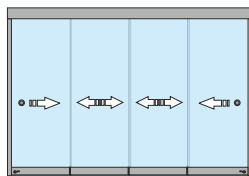

4 ante - 4 binari