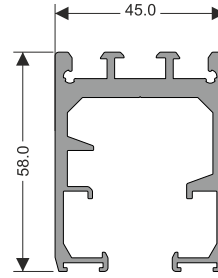

Vantaggi:

- Permettono l'apertura completa dello spazio.
- Buona tenuta.
- Flessibilità e versatilità estetica.

Svantaggi:

- Più complessi da installare e mantenere.

Caratteristiche tecniche:

- Sistema scorrevole-pivotante in vetro temperato (ESG) da 10mm
- Consente costruzioni fino a 7 ante pieghevoli su un lato o 14 bilateralmente
- Dimensioni dell'anta - min: 450x600mm, max: 800x3000mm (LxA)
- Peso massimo dell'anta - 80Kg
- Peso massimo della costruzione - 780Kg

Tipologie costruttive:

Sistema scorrevole-pivotante in vetro - Cristalin Fold Plus

Profili:

80210108 - Profilo compensatore 5m
80210109 - Profilo compensatore 7m
 (montato sul lato superiore)

80210644 - Telaio lato superiore 5m
80210647 - Telaio lato superiore 7m

80210626 - Anta orizzontale 5m
80210629 - Anta orizzontale 7m

80210638 - Telaio lato inferiore 5m
80210641 - Telaio lato inferiore 7m
 (standard)

80210114 - Telaio interrato lato inferiore 5m
80210115 - Telaio interrato lato inferiore 7m
 (opzionale)