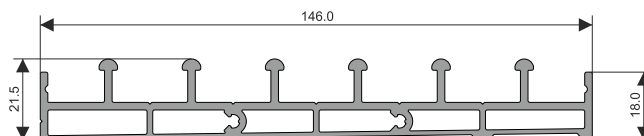

10 ante - 5 binari

12 ante - 6 binari

Profili:

80210509 - Soglia - 3 binari - 4m

80210512 - Soglia - 3 binari - 6m

80210515 - Soglia - 4 binari - 4m

80210518 - Soglia - 4 binari - 6m

80210521 - Soglia - 5 binari - 4m

80210527 - Soglia - 5 binari - 6m

80210530 - Soglia - 6 binari - 4m

80210533 - Soglia - 6 binari - 6m

Sistema scorrevole in vetro - Cristalin Slide

80210651 - Telaio lato superiore - 3 binari - 4m
80210654 - Telaio lato superiore - 3 binari - 6m