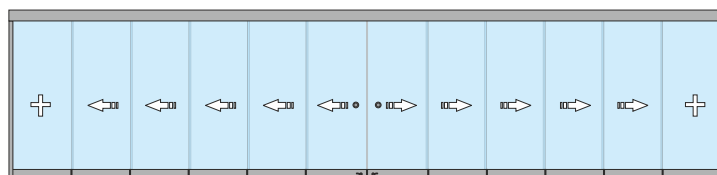

12 ante - 6 binari

Sistema scorrevole in vetro - Cristalin Slide

3 ante - 3 binari

4 ante - 4 binari

5 ante - 5 binari

6 ante - 6 binari

6 ante - 3 binari

8 ante - 4 binari

10 ante - 5 binari

12 ante - 6 binari

Profili:

80210509 - Soglia - 3 binari - 4m

80210512 - Soglia - 3 binari - 6m

80210515 - Soglia - 4 binari - 4m

80210518 - Soglia - 4 binari - 6m

80210521 - Soglia - 5 binari - 4m