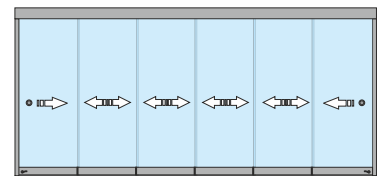

Svantaggi:

- Apertura limitata.
- Tenuta media.

Caratteristiche tecniche:

- Sistema scorrevole con ante realizzate in vetro temperato (ESG) da 10mm
- Consente costruzioni con 3, 4, 5 e 6 binari di scorrimento
- Soglia ridotta - 21,5mm con 3 possibilità di montaggio - applicato / con rampe / interrato
- Dimensioni dell'anta - min: 450x600mm, max: 1000x3000mm (LxA) - rapporto anta A/L < 4:1
- Carrelli con possibilità di regolazione fino a 5mm
- La tenuta tra le ante è realizzata con profili trasparenti in PVC, dotati di spazzola grigia.

Tipologie costruttive:

3 ante - 3 binari

4 ante - 4 binari

5 ante - 5 binari

6 ante - 6 binari

6 ante - 3 binari

8 ante - 4 binari

10 ante - 5 binari