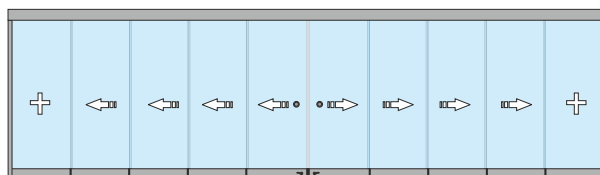

12 ante - 6 binari

Sistema scorrevole in vetro - Cristalin Slide

3 ante - 3 binari

4 ante - 4 binari

5 ante - 5 binari

6 ante - 6 binari

6 ante - 3 binari

8 ante - 4 binari

10 ante - 5 binari

12 ante - 6 binari

Profili:

80210509 - Soglia - 3 binari - 4m

80210512 - Soglia - 3 binari - 6m

80210515 - Soglia - 4 binari - 4m

80210518 - Soglia - 4 binari - 6m

80210521 - Soglia - 5 binari - 4m