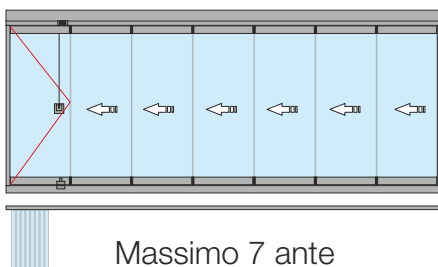

Vantaggi:

- Permettono l'apertura completa dello spazio.
- Buona tenuta.
- Flessibilità e versatilità estetica.

Svataggi:

- Più complessi da installare e mantenere.

Caratteristiche tecniche:

- Sistema scorrevole-pivotante in vetro temperato (ESG) da 8mm e 10mm
- Consente costruzioni fino a 7 ante pieghevoli su un lato o 14 bilateralmente
- Dimensioni massime dell'anta in vetro da 8mm - min 450x600mm, max 700x1600mm (LxA)
- Dimensioni massime dell'anta in vetro da 10mm - min 450x600mm, max 700x2200mm (LxA)
- Peso massimo dell'anta - 45Kg
- Peso massimo della costruzione - 425Kg