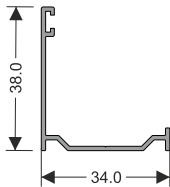

80210069 - Profilo verticale tipo "L" 5m
80210070 - Profilo verticale tipo "L" 7m
(ante attive)