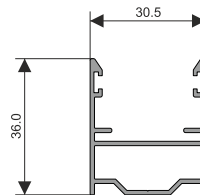

80210657 - Telaio lato superiore - 4 binari - 4m
80210660 - Telaio lato superiore - 4 binari - 6m

80210663 - Telaio lato superiore - 5 binari - 4m
80210669 - Telaio lato superiore - 5 binari - 6m

80210672 - Telaio lato superiore - 6 binari - 4m
80210675 - Telaio lato superiore - 6 binari - 6m

80210569 - Anta - 4m
80210572 - Anta - 6m

80210581 - Profilo laterale "U" - 4m
80210584 - Profilo laterale "U" - 6m

80210197 - Profilo rampa per soglia - 4m
80210200 - Profilo rampa per soglia - 6m

80210140
Profilo di tenuta
tipo "H" (trasparente)