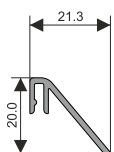

80210657 - Telaio lato superiore - 4 binari - 4m
80210660 - Telaio lato superiore - 4 binari - 6m

80210663 - Telaio lato superiore - 5 binari - 4m
80210669 - Telaio lato superiore - 5 binari - 6m

80210672 - Telaio lato superiore - 6 binari - 4m
80210675 - Telaio lato superiore - 6 binari - 6m

80210569 - Anta - 4m
80210572 - Anta - 6m

80210581 - Profilo laterale "U" - 4m
80210584 - Profilo laterale "U" - 6m

80210197 - Profilo rampa per soglia - 4m
80210200 - Profilo rampa per soglia - 6m

80210140
Profilo di tenuta
tipo "H" (trasparente)