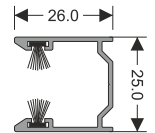

80210153 - Profilo di tenuta
 tipo "C" (trasparente)

80210140 - Profilo di tenuta
 tipo "H" (trasparente)

80210060 - Profilo di tenuta
 tipo "U" (trasparente)

80210046 - Guarnizione
 (trasparente)

Sistema scorrevole-pivotante in vetro - Cristalin Fold Plus

Telaio inferiore applicato
(standard)

Telaio inferiore interrato
(opzionale)

Sistema scorrevole-pivotante in vetro - Cristalin Fold Plus

Apertura in un'unica direzione
(max 7 ante)

Apertura bilaterale
(max 14 ante)