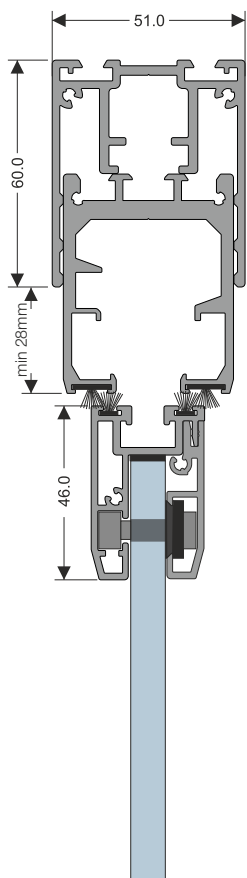

Sistema scorrevole-pivotante in vetro - Cristalin Fold Plus

Telaio inferiore applicato
(standard)

Telaio inferiore interrato
(opzionale)