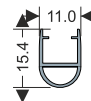

80210060 - Profilo di tenuta
tipo "U" (trasparente)