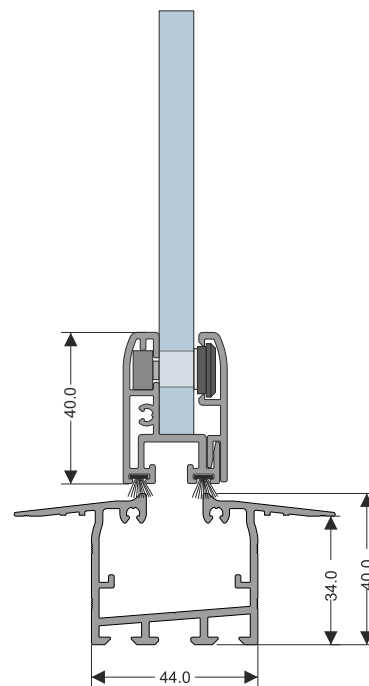

80210045 - Profilo porta guarnizione
(trasparente)

80210152 - Profilo di tenuta
tipo "C" 8mm (trasparente)

80210153 - Profilo di tenuta
tipo "C" 10mm (trasparente)

80210139 - Profilo di tenuta
tipo "H" 8mm (trasparente)

80210140 - Profilo di tenuta
tipo "H" 10mm (trasparente)

80210059 - Profilo di tenuta
tipo "U" 8mm (trasparente)

80210060 - Profilo di tenuta
tipo "U" 10mm (trasparente)

80210046 - Guarnizione
(trasparente)

Sistema scorrevole-pivotante in vetro - Cristalin Fold

Telaio inferiore applicato
(standard)

Telaio inferiore interrato
(opzionale)

Sistema scorrevole-pivotante in vetro - Cristalin Fold

Apertura in un'unica direzione
(max 7 ante)