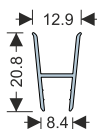

80210140 - Profilo di tenuta
tipo "H" (trasparente)