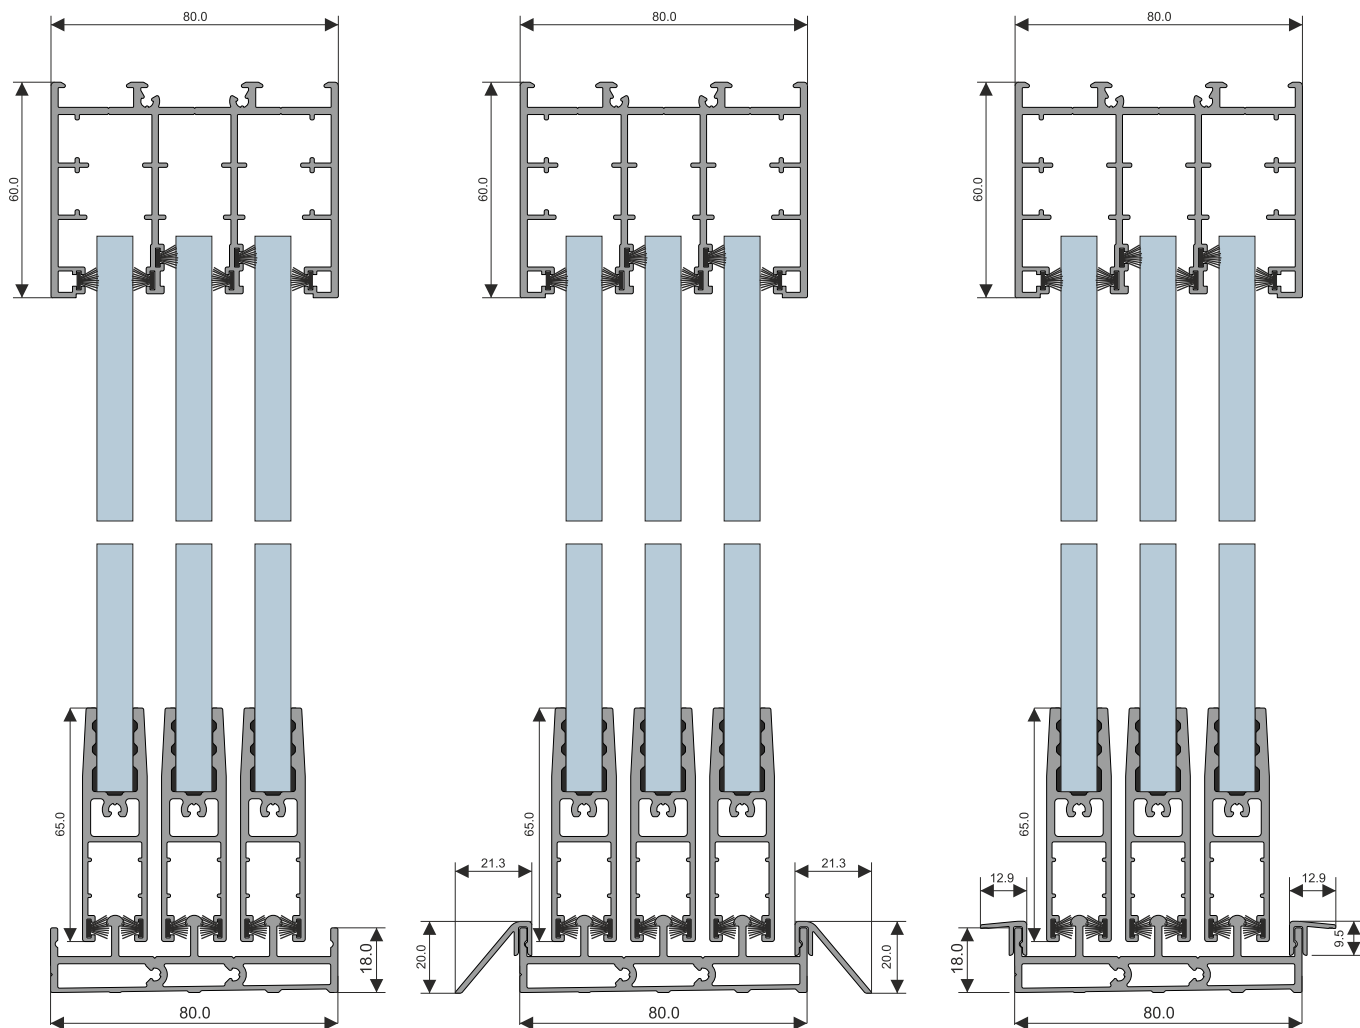

- Sistema scorrevole con ante realizzate in vetro temperato (ESG) da 10mm
- Consente costruzioni con 3, 4, 5 e 6 binari di scorrimento
- Soglia ridotta - 21,5mm con 3 possibilità di montaggio - applicato / con rampe / interrato
- Dimensioni massime dell'anta - 1000x3000mm (LxA)
- Ante dotate di due carrelli con possibilità di regolazione fino a 5mm
- La tenuta tra le ante può essere realizzata con guarnizione trasparente o spazzola

80210569 - Anta - 4m
80210572 - Anta - 6m

80210581 - Profilo laterale "U" - 4m
80210584 - Profilo laterale "U" - 6m

80210197 - Profilo rampa per soglia - 4m
80210200 - Profilo rampa per soglia - 6m

80210140
Profilo di tenuta
tipo "H" (trasparente)

80210208
Profilo di tenuta
tipo "C" (trasparente)

80210203 - Profilo finitura soglia interrata - 4m
80210206 - Profilo finitura soglia interrata - 6m

Sistema scorrevole in vetro - Cristalin Slide

Montaggio standard