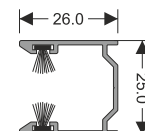

80210140 - Profilo di tenuta
tipo "H" 10mm (trasparente)

80210059 - Profilo di tenuta
tipo "U" 8mm (trasparente)

80210060 - Profilo di tenuta
tipo "U" 10mm (trasparente)

80210046 - Guarnizione
(trasparente)

Sistema scorrevole-pivotante in vetro - Cristalin Fold

Telaio inferiore applicato
(standard)

Telaio inferiore interrato
(opzionale)

Sistema scorrevole-pivotante in vetro - Cristalin Fold

Apertura in un'unica direzione
(max 7 ante)