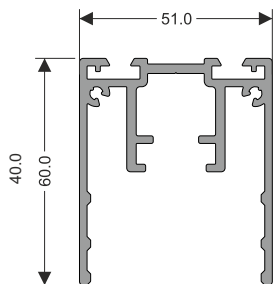

Sistema scorrevole-pivotante in vetro - Cristalin Fold

Profili:

80210108 - Profilo compensatore 5m