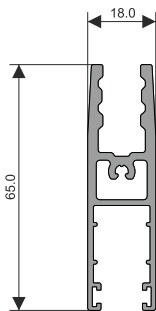

10 ante - 5 binari

12 ante - 6 binari

Profili:

80210509 - Soglia - 3 binari - 4m

80210512 - Soglia - 3 binari - 6m

80210515 - Soglia - 4 binari - 4m

80210518 - Soglia - 4 binari - 6m

80210521 - Soglia - 5 binari - 4m

80210527 - Soglia - 5 binari - 6m

80210530 - Soglia - 6 binari - 4m

80210533 - Soglia - 6 binari - 6m

Sistema scorrevole in vetro - Cristalin Slide

80210651 - Telaio lato superiore - 3 binari - 4m
80210654 - Telaio lato superiore - 3 binari - 6m

80210657 - Telaio lato superiore - 4 binari - 4m
80210660 - Telaio lato superiore - 4 binari - 6m

80210663 - Telaio lato superiore - 5 binari - 4m
80210669 - Telaio lato superiore - 5 binari - 6m

80210672 - Telaio lato superiore - 6 binari - 4m
80210675 - Telaio lato superiore - 6 binari - 6m