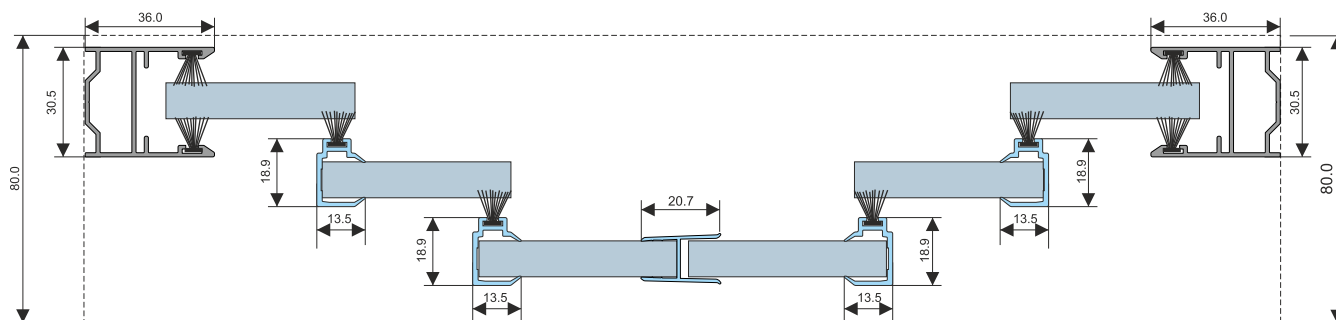

80210569 - Anta - 4m
80210572 - Anta - 6m

80210581 - Profilo laterale "U" - 4m
80210584 - Profilo laterale "U" - 6m

80210197 - Profilo rampa per soglia - 4m
80210200 - Profilo rampa per soglia - 6m

80210140
Profilo di tenuta
tipo "H" (trasparente)

80210208
Profilo di tenuta
tipo "C" (trasparente)

80210203 - Profilo finitura soglia interrata - 4m
80210206 - Profilo finitura soglia interrata - 6m

Sistema scorrevole in vetro - Cristalin Slide

Montaggio standard

Montaggio con rampe

Montaggio con soglia interrata

Apertura semplice

Apertura doppia

ACCESSORIO

Immagine	Codice	Colore	Descrizione
	80210603	bianco	Catenaccio inferiore bianco
	80210604	nero	Catenaccio inferiore nero
	80210214	acciaio	Maniglia arrotondata, Ø46, tipo conchiglia - doppio
	80210055	cromato	Maniglia tipo pomolo, Ø35 - semplice
	80210056	cromato	Maniglia tipo pomolo, Ø35 - doppio
	125250350	acciaio	Maniglia doppio, , 500mm
	80210505	cromato	Serratura con cilindro e maniglia di traino - 100x155mm
	80210506	cromato	Contraplacca con maniglia di traino - 100x155mm Può essere utilizzato solo per costruzioni a doppia apertura (piantone) in combinazione con serratura 80210505