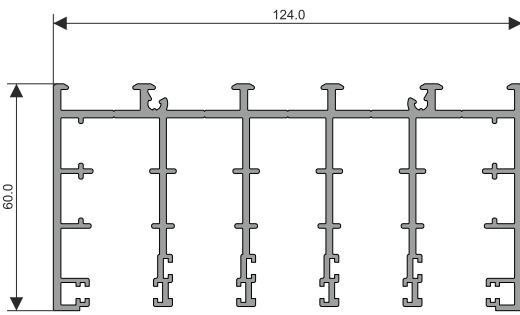

10 ante - 5 binari

12 ante - 6 binari

Profili:

80210509 - Soglia - 3 binari - 4m

80210512 - Soglia - 3 binari - 6m

80210515 - Soglia - 4 binari - 4m

80210518 - Soglia - 4 binari - 6m

80210521 - Soglia - 5 binari - 4m

80210527 - Soglia - 5 binari - 6m

80210530 - Soglia - 6 binari - 4m

80210533 - Soglia - 6 binari - 6m

Sistema scorrevole in vetro - Cristalin Slide

80210651 - Telaio lato superiore - 3 binari - 4m
80210654 - Telaio lato superiore - 3 binari - 6m

80210657 - Telaio lato superiore - 4 binari - 4m
80210660 - Telaio lato superiore - 4 binari - 6m

80210663 - Telaio lato superiore - 5 binari - 4m
80210669 - Telaio lato superiore - 5 binari - 6m

80210672 - Telaio lato superiore - 6 binari - 4m
80210675 - Telaio lato superiore - 6 binari - 6m

80210569 - Anta - 4m
80210572 - Anta - 6m

80210581 - Profilo laterale "U" - 4m
80210584 - Profilo laterale "U" - 6m

80210197 - Profilo rampa per soglia - 4m
80210200 - Profilo rampa per soglia - 6m

80210140
Profilo di tenuta
tipo "H" (trasparente)