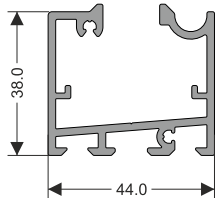

Vantaggi:

- Permettono l'apertura completa dello spazio.
- Buona tenuta.
- Flessibilità e versatilità estetica.

Svantaggi:

- Più complessi da installare e mantenere.

Caratteristiche tecniche:

- Sistema scorrevole-pivotante in vetro temperato (ESG) da 10mm
- Consente costruzioni fino a 7 ante pieghevoli su un lato o 14 bilateralmente
- Dimensioni dell'anta - min: 450x600mm, max: 800x3000mm (LxA)
- Peso massimo dell'anta - 80Kg
- Peso massimo della costruzione - 780Kg

Tipologie costruttive:

Sistema scorrevole-pivotante in vetro - Cristalin Fold Plus

Profili:

80210108 - Profilo compensatore 5m
80210109 - Profilo compensatore 7m
 (montato sul lato superiore)

80210644 - Telaio lato superiore 5m
80210647 - Telaio lato superiore 7m

80210626 - Anta orizzontale 5m
80210629 - Anta orizzontale 7m

80210638 - Telaio lato inferiore 5m
80210641 - Telaio lato inferiore 7m
 (standard)

80210114 - Telaio interrato lato inferiore 5m
80210115 - Telaio interrato lato inferiore 7m
 (opzionale)