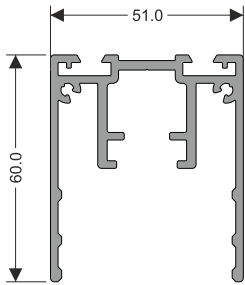

Sistema scorrevole-pivotante in vetro - Cristalin Fold Plus

Profili:

80210108 - Profilo compensatore 5m
80210109 - Profilo compensatore 7m
(montato sul lato superiore)