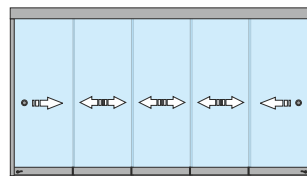

5 ante - 5 binari