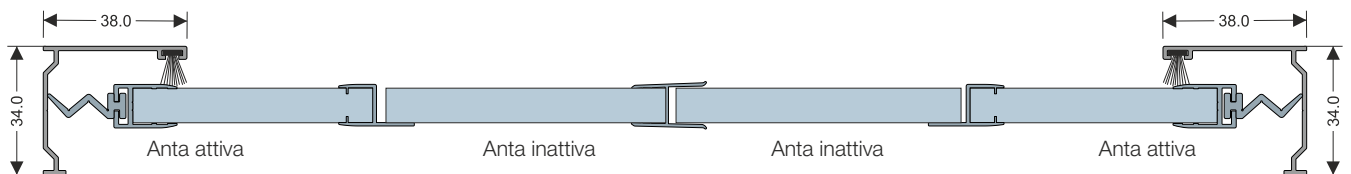

80210069 - Profilo verticale tipo "L" 5m
80210070 - Profilo verticale tipo "L" 7m
 (ante attive)

80210075 - Profilo verticale tipo "U" 5m
80210076 - Profilo verticale tipo "U" 7m
 (ante inattive)

80210045 - Profilo porta guarnizione
 (trasparente)

80210153 - Profilo di tenuta
 tipo "C" (trasparente)

80210140 - Profilo di tenuta
 tipo "H" (trasparente)

80210060 - Profilo di tenuta
 tipo "U" (trasparente)

80210046 - Guarnizione
 (trasparente)

Sistema scorrevole-pivotante in vetro - Cristalin Fold Plus

Telaio inferiore applicato
(standard)

Telaio inferiore interrato
(opzionale)

Sistema scorrevole-pivotante in vetro - Cristalin Fold Plus

Apertura in un'unica direzione
(max 7 ante)

Apertura bilaterale
(max 14 ante)